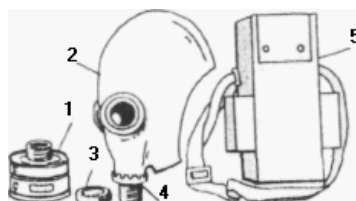

В случае возникновения чрезвычайных ситуаций, связанных с выбросом аварийно химически опасных веществ (АХОВ), а также при ведении военных действий для защиты органов дыхания, используются противогазы.

Для гражданского взрослого населения наиболее распространенными являются противогазы марок ГП - 5, ГП - 7.

Эти средства имеются в запасах организаций, учреждений, предприятий и в резерве гражданской обороны.

Противогазы марок ГП - 5, ГП - 7 относятся к фильтрующим противогазам и предназначены для защиты органов дыхания от:

- > радиоактивных веществ;
- > отравляющих веществ;
- > бактериальных средств;

С целью расширения возможностей противогазов по защите от АХОВ, для них введены дополнительные патроны (ДПГ 1 и ДПГ 3) и отдельно промышленные противогазовые коробки.

Перечень

поглощающих и фильтрующе –
поглощающих коробок для наиболее
распространенных АХОВ

Марка коробки	Цвет	Предназначаются для защиты от:
А	коричневый	паров органических соединений
В	желтый	кислых газов и паров
Г	черно - желтый	ртути и ртутьорганических соединений
ВР	зеленый	кислых газов и паров, радионуклидов в том числе радиоактивного йода и его соединения
КД	серый	аммиака и сероводорода

ГРАЖДАНСКИЙ ПРОТИВОГАЗ ГП - 5

предназначен для защиты органов дыхания, глаз и лица от радиоактивных, отравляющих, аварийно химически опасных веществ и бактериальных средств.

Устройство противогаза ГП - 5

1. противогазовая коробка
2. лицевая часть
3. коробочка с не запотевающими пленками
4. клапанная коробка
5. сумка для противогаза